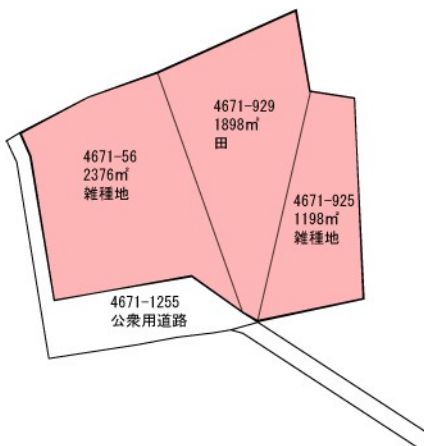

売り地A

土地情報

○所在

郡上市高鷲町ひるがの4671番地925 1198㎡

郡上市高鷲町ひるがの4671番地56 2376㎡

郡上市高鷲町ひるがの4671番地929 1898㎡

★おすすめポイント

国道から少し入った閑静な広い土地です。

土地図面1

土地図面2