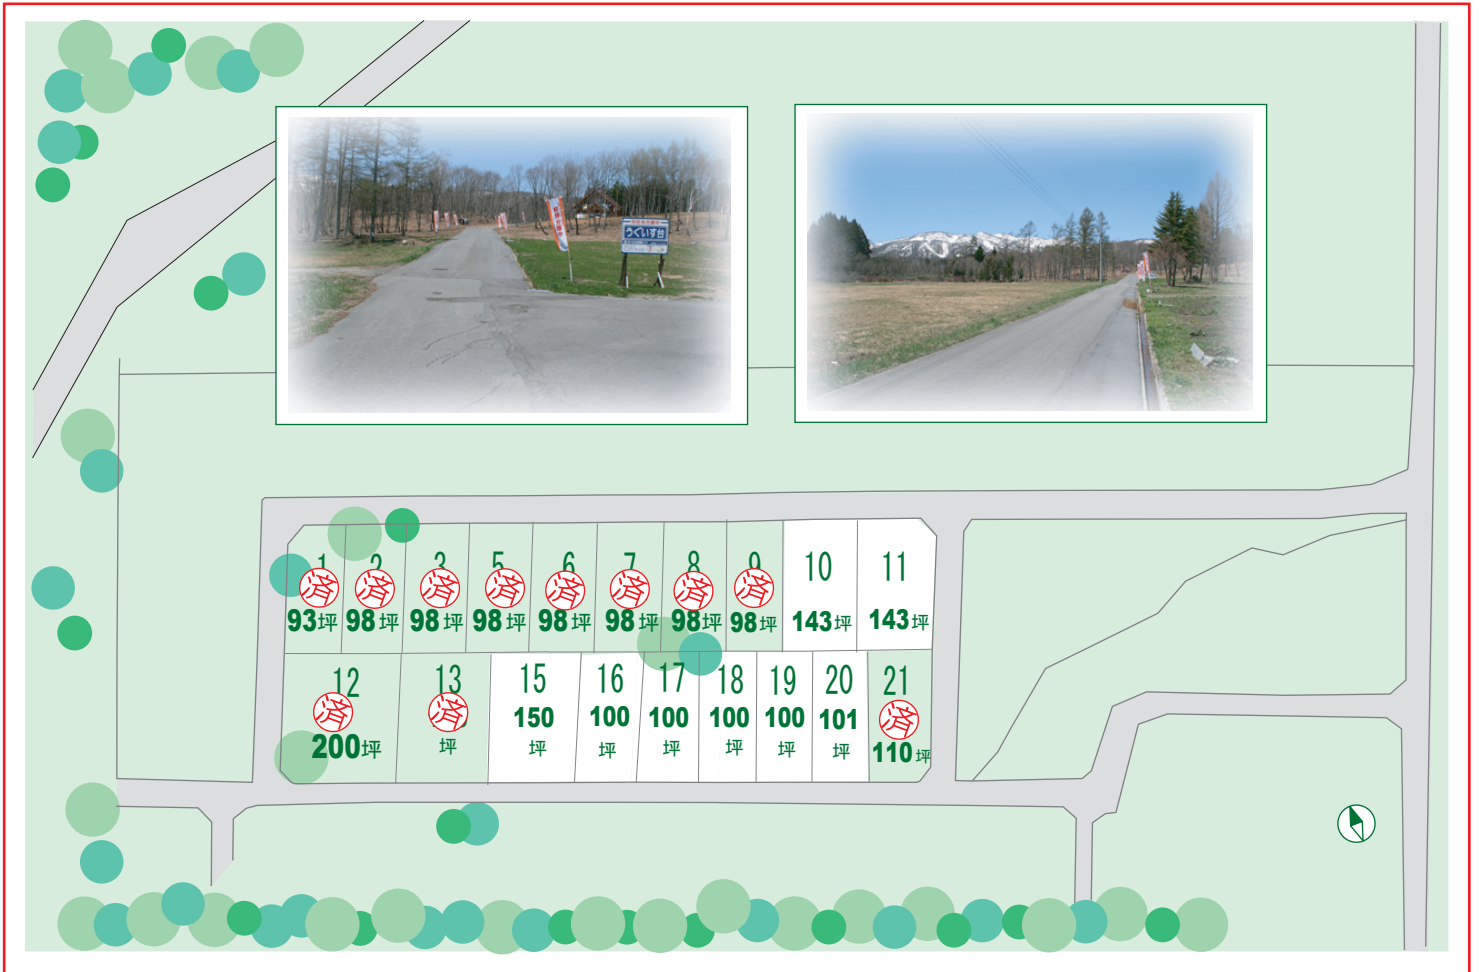

うぐいす台Ⅱ

<http://www.hirugano.jp/>

区画番号	坪数	価格(万円)
10	143坪	643
11	143坪	715
15	150坪	675
16	100坪	450
17	100坪	450
18	100坪	450
19	100坪	450
20	101坪	454

公共の上下水道完備でこのお値段!

先着順
受付

ご予算・用途にあわせた土地をご用意しています。
中古山荘についてもご相談下さい。