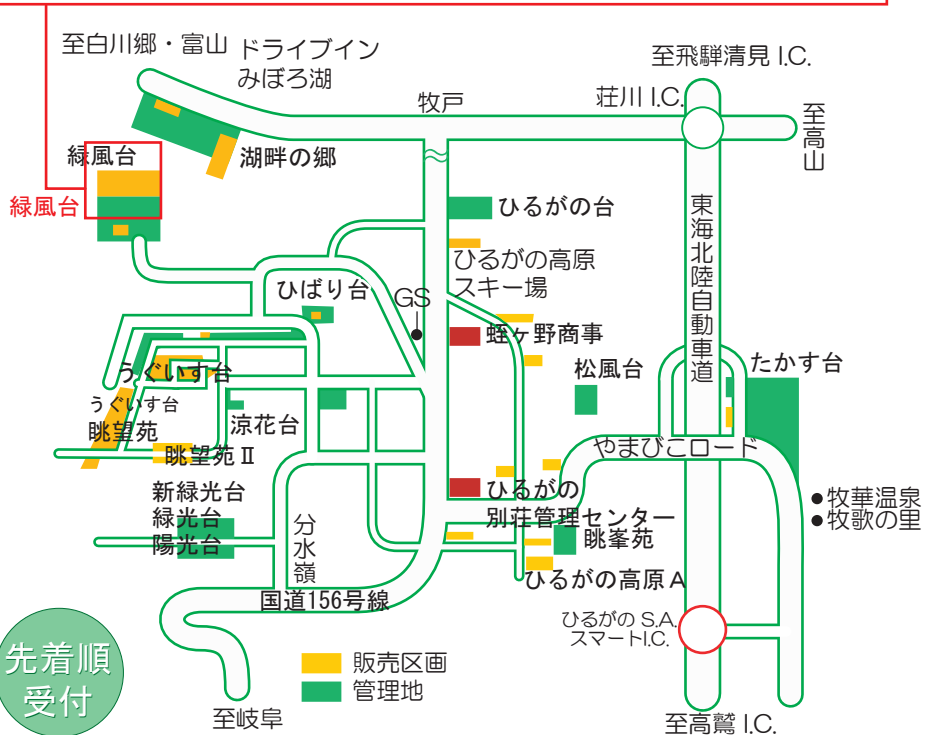

# 緑風台

りよくふうだい

<http://www.hirugano.jp/>

区画番号	坪数	価格 (万円)
1	223 坪	446
<del>2</del>	<del>186 坪</del>	<del>372</del>
<del>3</del>	<del>167 坪</del>	<del>334</del>
<del>5</del>	<del>233 坪</del>	<del>466</del>
8	127 坪	355
10	187 坪	467
<del>11</del>	<del>250 坪</del>	<del>500</del>
12	259 坪	518
13	179 坪	358
<del>14</del>	<del>245 坪</del>	<del>245</del>

ご予算・用途にあわせた土地をご用意しています。  
中古山荘についてもご相談下さい。

▶ お問い合わせ先

簡易水道・合併処理浄化槽

先着順  
受付

**販売** 蛭ヶ野商事

〒501-5301 岐阜県郡上市高鷲町ひるがの4670番地1472

TEL 0575-73-2002 FAX 0575-73-2680

URL <http://www.hirugano.jp>