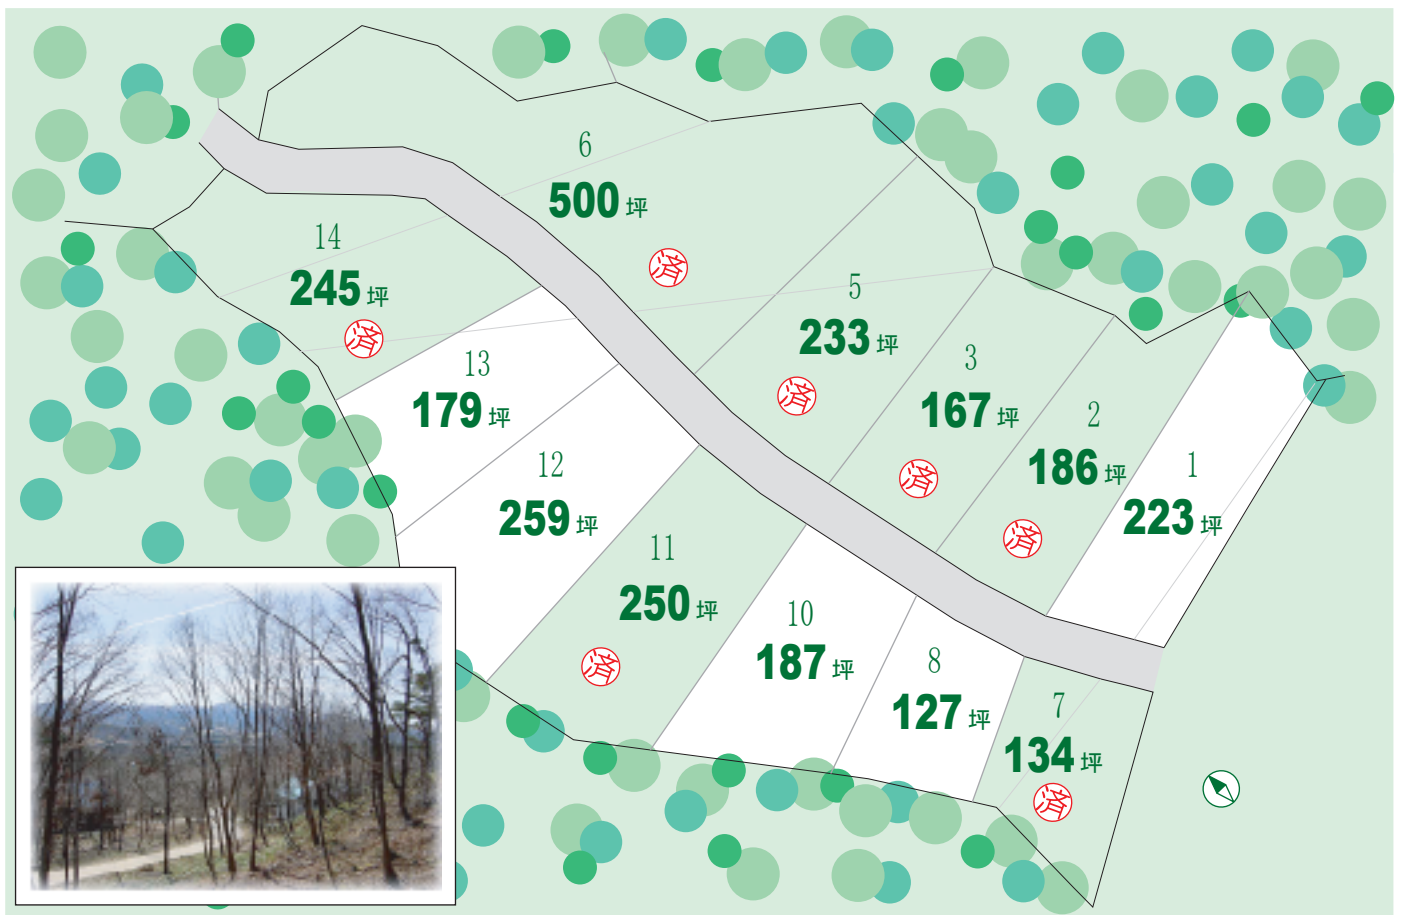

# 緑風台

りよくふうだい

<http://www.hirugano.jp/>

区画番号	坪数	価格 (万円)
1	223 坪	446
<del>2</del>	<del>186 坪</del>	<del>372</del>
<del>3</del>	<del>167 坪</del>	<del>334</del>
<del>5</del>	<del>233 坪</del>	<del>466</del>
8	127 坪	355
10	187 坪	467
<del>11</del>	<del>250 坪</del>	<del>500</del>
12	259 坪	518
13	179 坪	358
<del>14</del>	<del>245 坪</del>	<del>245</del>

ご予算・用途にあわせた土地をご用意しています。  
中古山荘についてもご相談下さい。

▶ お問い合わせ先

簡易水道・合併処理浄化槽

先着順  
受付

**販売** 蛭ヶ野商事

〒501-5301 岐阜県郡上市高鷲町ひるがの4670番地1472

TEL 0575-73-2002 FAX 0575-73-2680

URL <http://www.hirugano.jp>