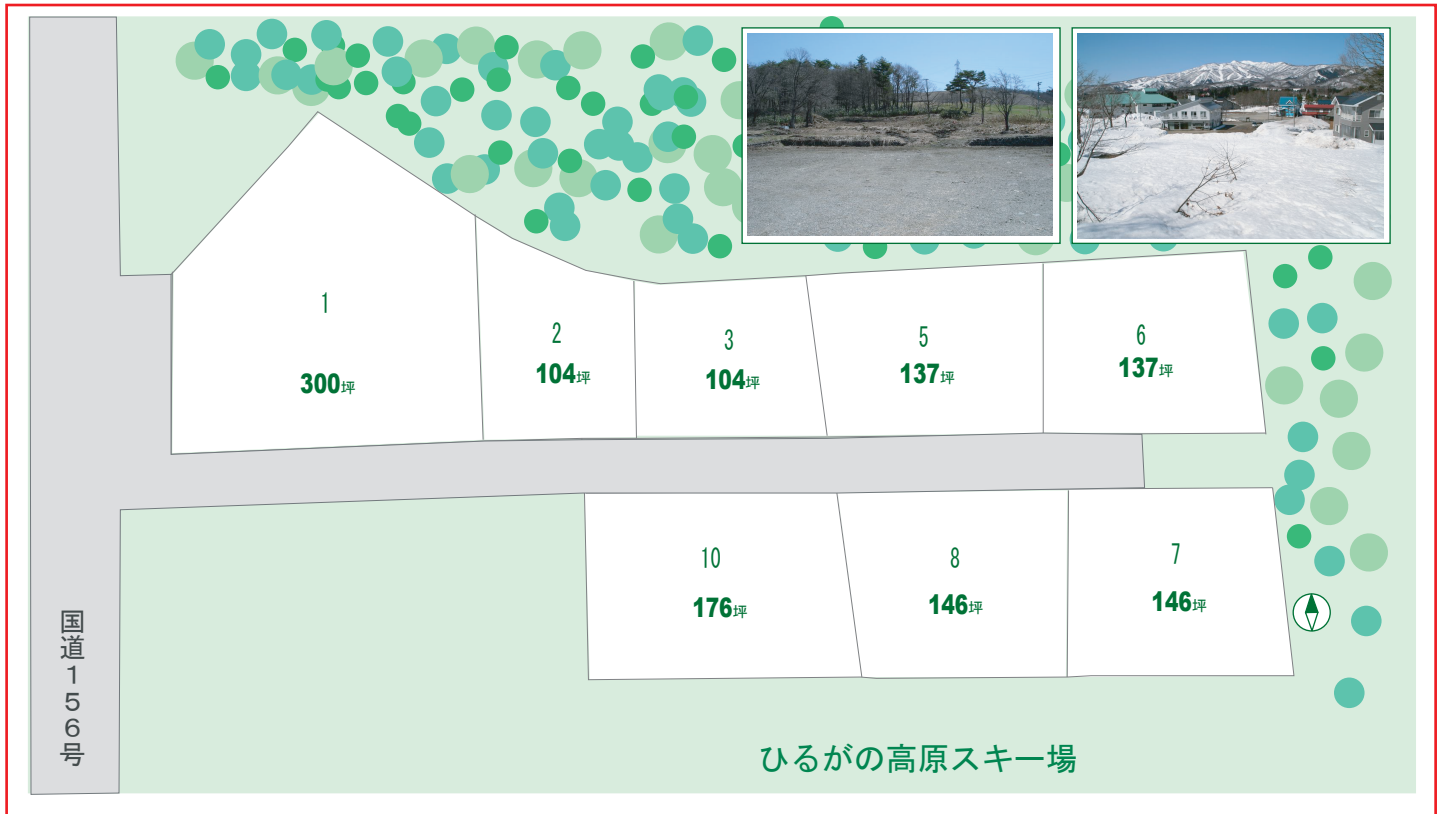

ひるがの高原スキー場

<http://www.hirugano.jp/>

ひるがの高原スキー場が我が家の庭。
スキー好きの方には大変便利な場所です。
国道に面し、コンビニ2軒も徒歩1~2の近さ
永住地にも別荘地にもご利用できます。

坪単価6万~7万、
担当とご相談ください。

ご予算・用途にあわせた土地をご用意しています。
中古山荘についてもご相談下さい。

先着順
受付

▶ お問い合わせ先

販売 蛭ヶ野商事
〒501-5301 岐阜県郡上市高鷲町ひるがの4670番地1472
TEL 0575-73-2002 FAX 0575-73-2680
URL <http://www.hirugano.jp>
Mail hanbai@hirugano.jp