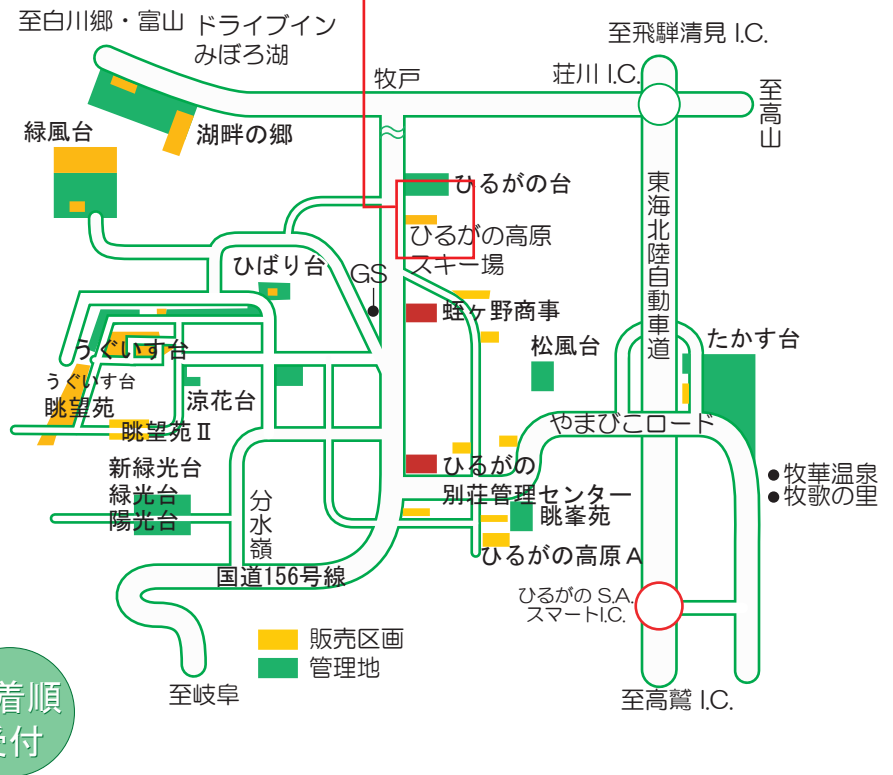

ひるがの高原スキー場

<http://www.hirugano.jp/>

ひるがの高原スキー場が我が家の庭。
スキー好きの方には大変便利な場所です。
国道に面し、コンビニ2軒も徒歩1~2の近さ
永住地にも別荘地にもご利用できます。

坪単価6万~7万、
担当とご相談ください。

ご予算・用途にあわせた土地をご用意しています。
中古山荘についてもご相談下さい。

先着順
受付

▶ お問い合わせ先

販売 蛭ヶ野商事
〒501-5301 岐阜県郡上市高鷲町ひるがの4670番地1472
TEL 0575-73-2002 FAX 0575-73-2680
URL <http://www.hirugano.jp>
Mail hanbai@hirugano.jp